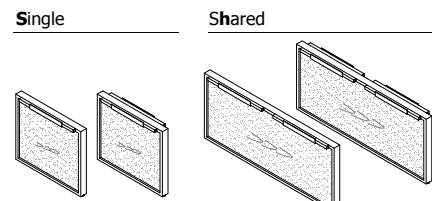

## Tables Worksurface & Support

### i Do Table Legs (ø 70/30)

**IDLGU**  
"I Do" Leg, "U" Shape

**1-Sided** **2-Sided** **1-Sided** **2-Sided**  
Width: 60-90cm \*      Width: 120-160cm \*

**IDLGO**  
"I Do" Leg, "O" Shape

**1-Sided** **2-Sided** **1-Sided** **2-Sided**  
Width: 60-90cm \*      Width: 120-160cm \*

**IDLGI**  
"I Do" Leg, "O" Shape with Infill

**1-Sided** **2-Sided** **1-Sided** **2-Sided**  
Width: 60-90cm \*      Width: 120-160cm \*

**IDLGZ**  
"I Do" Leg, "Trapeze" Shape

**1-Sided** **2-Sided** **1-Sided** **2-Sided**  
Width: 60-90cm \*      Width: 120-160cm \*