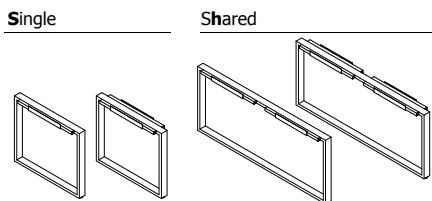

## Tables Worksurface & Support

### i Do Table Legs (ø 70/30)

**IDLGU**  
"I Do" Leg, "U" Shape

**1-Sided** **2-Sided** **1-Sided** **2-Sided**  
Width: 60-90cm \*      Width: 120-160cm \*

**IDLGO**  
"I Do" Leg, "O" Shape

**1-Sided** **2-Sided** **1-Sided** **2-Sided**  
Width: 60-90cm \*      Width: 120-160cm \*

**IDLGI**  
"I Do" Leg, "O" Shape with Infill

**1-Sided** **2-Sided** **1-Sided** **2-Sided**  
Width: 60-90cm \*      Width: 120-160cm \*

**IDLGZ**  
"I Do" Leg, "Trapeze" Shape

**1-Sided** **2-Sided** **1-Sided** **2-Sided**  
Width: 60-90cm \*      Width: 120-160cm \*