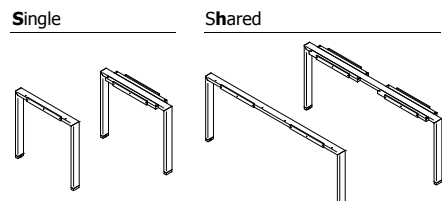

## Tables Worksurface & Support

### i Do Table Legs (ø 70/30)

**IDLGU**  
"I Do" Leg, "U" Shape

**1-Sided** **2-Sided** **1-Sided** **2-Sided**  
Width: 60-90cm \*      Width: 120-160cm \*

**IDLGO**  
"I Do" Leg, "O" Shape

**1-Sided** **2-Sided** **1-Sided** **2-Sided**  
Width: 60-90cm \*      Width: 120-160cm \*

**IDLGI**  
"I Do" Leg, "O" Shape with Infill

**1-Sided** **2-Sided** **1-Sided** **2-Sided**  
Width: 60-90cm \*      Width: 120-160cm \*

**IDLGZ**  
"I Do" Leg, "Trapeze" Shape

**1-Sided** **2-Sided** **1-Sided** **2-Sided**  
Width: 60-90cm \*      Width: 120-160cm \*

**1-Sided**  
Width: 40-60cm \*

**IDLGXZ**  
"I Do" Extension Leg, "Trapeze" Shape

**1-Sided**  
Width: 60cm \*