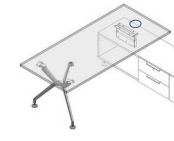

Right Shown

IXMTSSDG

Semi-Suspended Manager Table on a Low Credenza
שולחן חצי-נתמך רגל 120°, על ארונות דיסטריקט, נמכרת בנפרד

IXMTSSDQ \ IXMTSSDQG