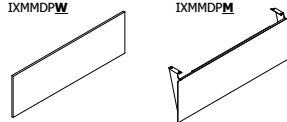

IXMMDP

"Chameleon" Modesty Panel
סינר צניעות לשולחנות "קמיליון"

סוג: לשולחן / רגום / Freestanding
מידות:
עומק: 220-160 ס"מ (כל 10 ס"מ)
גברים:
מלאמין 18 פורניר מתכת