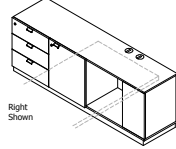

IXSCRBN0666

High Credenza, No Side Shelf with 3 Drawers

Depth: 45cm
Width: 140-200cm *