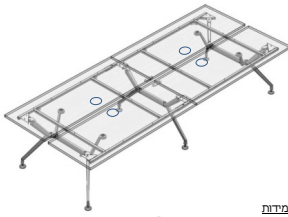

IXBT4P
4-Station Bench Table
עמדת בנאי

מידות:
עומק: 160, 140, 120 ס"מ
אורך: 440-320 ס"מ

מפרט:
מלאמיון, קנט ישר, Full Knife
פורניר, קנט ישר, Full Knife
כל צבעי המתכת
(רגלית פילוס שחורה)
רגליים:
פ. חשמלי: כו / לא
סוג: Axial 3 (אמצעי)

GBY710S (מינן / שמאל / שניים / אמצעי)
GBY710M (אמצעי)
גרוטט (מינן / שמאל / שניים / אמצעי)
גוון גרוטט: לבן / שחור / כסוף