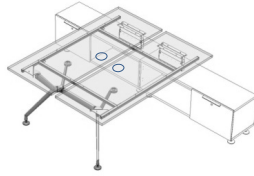

IXBT2PD
2-Station Bench Table on a Low Credenza
עמדת בנאי כפולה על קרידנה נמוכה

מידות:
עומק: 160, 140, 120 ס"מ
אורך: 220-180 ס"מ

מפרט:
מלאמיון, קנט ישר, Full Knife
פורניר, קנט ישר, Full Knife
כל צבעי המתכת
(רגלית פילוס שחורה)
רגליים:
פ. חשמלי: כו / לא
סוג: Axial 3 (אמצעי)

GBY710S (מינן / שמאל / שניים / אמצעי)
GBY710M (אמצעי)
גרוטט (מינן / שמאל / שניים / אמצעי)
גוון גרוטט: לבן / שחור / כסוף