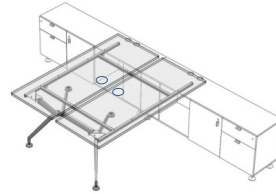

IXBT2PC
2-Station Bench Table on a High Credenza
עמדת בנאי כפולה על קרידנה גבוהה

מידות:
עומק: 160, 140, 120 ס"מ
אורך: 220-180 ס"מ

מפרט:
מלאמיון, קנט ישר, Full Knife
פורניר, קנט ישר, Full Knife
כל צבעי המתכת
(רגלית פילוס שחורה)
רגליים:
פ. חשמלי: כו / לא
סוג: Axial 3 (אמצעי)

GBY710S (מינן / שמאל / שניים / אמצעי)
GBY710M (אמצעי)
גרוטט (מינן / שמאל / שניים / אמצעי)
גוון גרוטט: לבן / שחור / כסוף