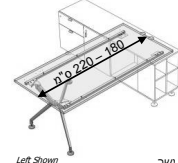

שולחן רגל 120°
Manager Tables

IXMTFS

Manager Table
שולחן עם רגל 120°

IXMTFSR \ IXMTFSGR

ישר

IXMTFSG

Glazed Manager Table
שולחן זכוכית עם רגל 120°

IXMTFSQ \ IXMTFSGQ

קשתני

מידות:
עומק: 90 ס"מ
אורך: 220-180 ס"מ (כל 10 ס"מ)
גברים:
מלאמין, קנט ישר, Full Knife, פורניר, קנט ישר, Full Knife, זכוכית, קנט ישר (עד 220 ס"מ)
כל צבעי המתכת (רגליים: רגליים פילוס שחורה)
פ. חשמלי: כן / לא
סוג: גרומט (מיץ / שמאל / שניים) GBY7105
גוון גרומט: לבן / שחור / כסוף

IXMTSSC

Semi-Suspended Manager Table on a High Credenza
שולחן חצי-נתמך רגל 120°, על ארונות גבוהה (קמיליון), נמכרת בנפרד

IXMTSSCR \ IXMTSSCGR

Left Shown

IXMTSSCG

IXMTSSCQ \ IXMTSSCGQ

ישר

Left Shown

מידות:
עומק: 90-80 ס"מ
אורך: 220-180 ס"מ (כל 10 ס"מ)
גברים:
מלאמין, קנט ישר, Full Knife, פורניר, קנט ישר, Full Knife, זכוכית, קנט ישר (עד 220 ס"מ)
כל צבעי המתכת (רגליים: רגליים פילוס שחורה)
פ. חשמלי: כן / לא
סוג: גרומט (מיץ / שמאל / שניים) GBY7105
גוון גרומט: לבן / שחור / כסוף

IXMTSSD

Semi-Suspended Manager Table on a Low Credenza
שולחן חצי-נתמך רגל 120°, על ארונות דיסטריקט, נמכרת בנפרד

IXMTSSDR \ IXMTSSDGR

Right Shown

IXMTSSDG

Semi-Suspended Manager Table on a Low Credenza
שולחן חצי-נתמך רגל 120°, על ארונות דיסטריקט, נמכרת בנפרד

IXMTSSDQ \ IXMTSSDQG

ישר

Right Shown

מידות:
עומק: 90-80 ס"מ
אורך: 180 ס"מ
גברים:
מלאמין, קנט ישר, Full Knife, פורניר, קנט ישר, Full Knife, זכוכית, קנט ישר (עד 220 ס"מ)
כל צבעי המתכת (רגליים: רגליים פילוס שחורה)
פ. חשמלי: כן / לא
סוג: גרומט (מיץ / שמאל / שניים) GBY7105
גוון גרומט: לבן / שחור / כסוף

IXXTEX

Extension Worksurface
משטח שולחן

IXSCRBN0666

High Credenza, No Side Shelf with 3 Drawers

Depth: 45cm
Width: 140-200cm *

IXSCRBN0612

High Credenza, No Side Shelf with 1 Drawer & 1 File

Depth: 45cm
Width: 140-200cm *

IXSCRBS0666

High Credenza, with Side Shelf, with 3 Drawers

Depth: 45cm
Width: 140-200cm *

IXSCRBS0612